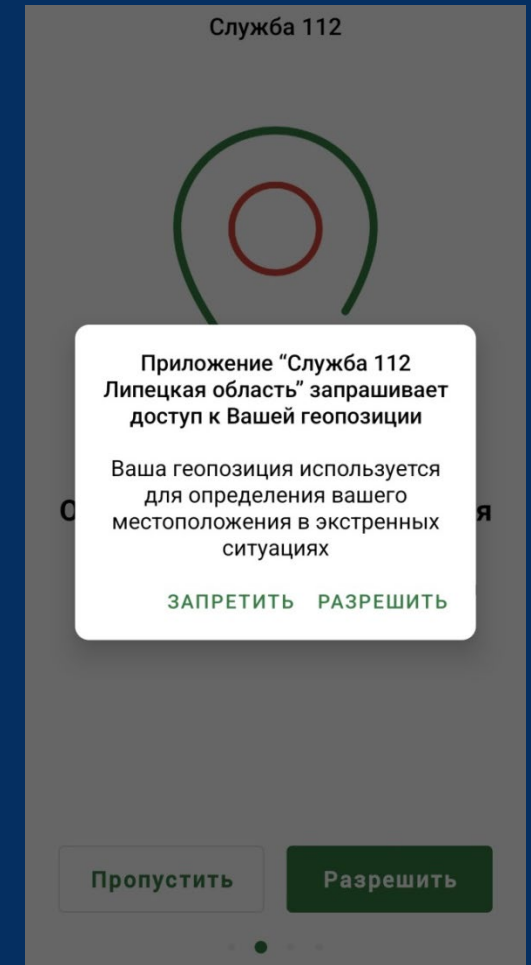

Мобильное приложение «Система “112” Липецкой области»

Установка на смартфон

**Важно: Система-112 не имеет постоянного доступа к геолокации смартфона!
Координаты передаются только в момент отправки сообщения оператору-112**