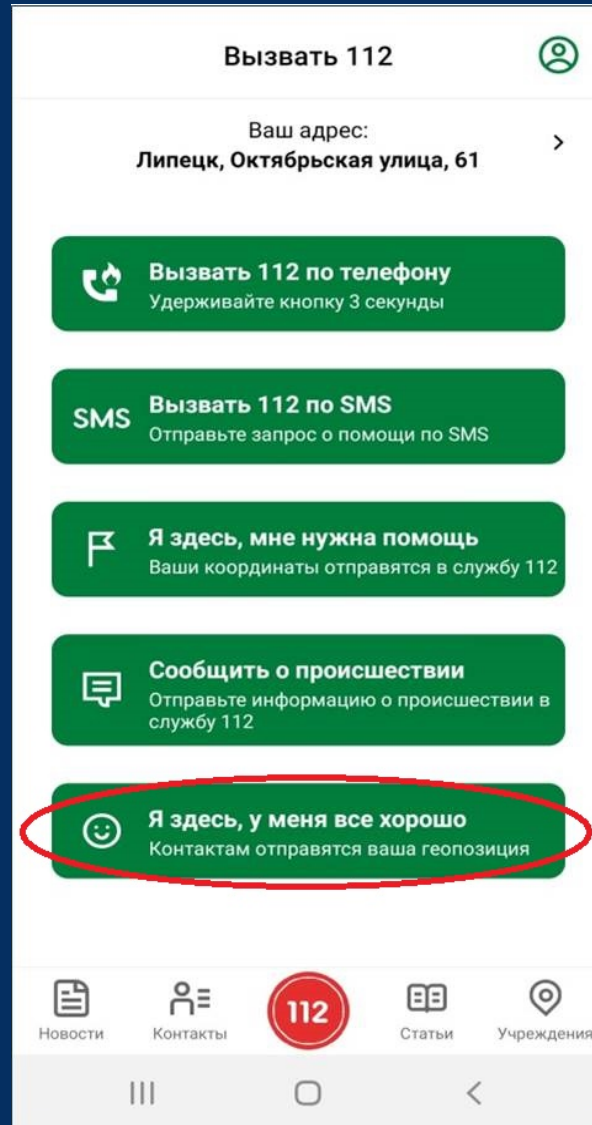

Функции мобильного приложения системы 112

вкладка «112»

→ Отправка контактам, сохранённым в приложении, координат пользователя и сообщения:

«Я здесь, у меня всё хорошо»

Я здесь: Липецк,
Октябрьская улица, 61
(52.601421 39.592617). У
меня все хорошо!

11:04