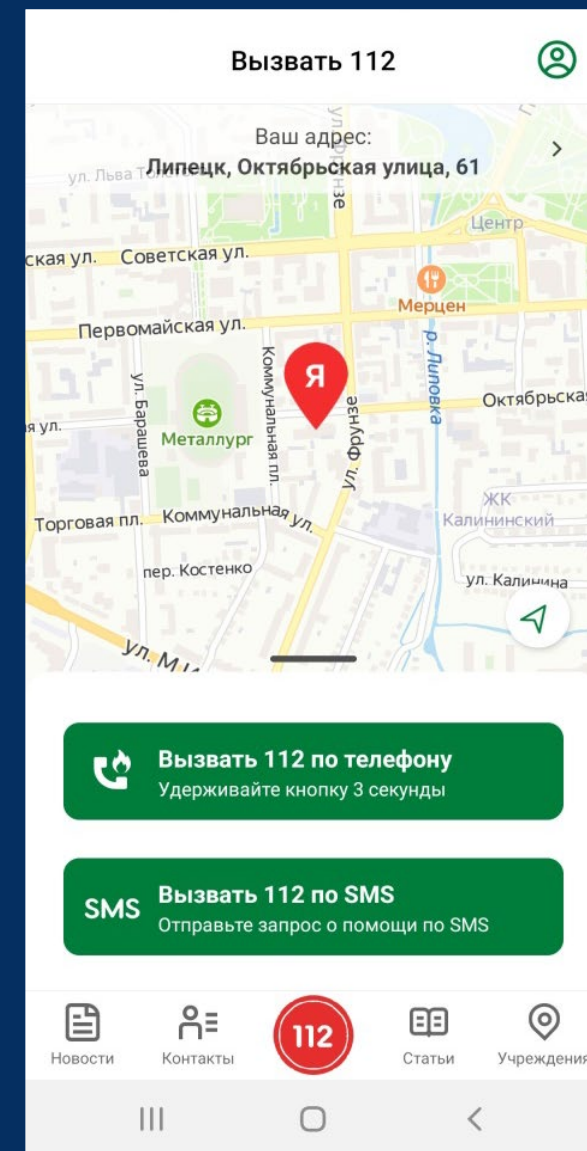

На карте | Список

**Липецкая городская поликлиника №1**  
г. Липецк, ул. Советская, дом 26  
Остановка "Улица Максима Горького"

+7-4742-56-62-86

Новости Контакты **112** Статьи Учреждения

## вкладка «Контакты»

- Добавление контактов, с которыми оператор-112 может связаться в случае экстренной ситуации у пользователя мобильного приложения и которым с **SIM-карты пользователя** отправляется сообщение:
- «Я здесь, у меня всё хорошо»**

## вкладка «112»

→ Вызов оператора-112 по телефону или по SMS