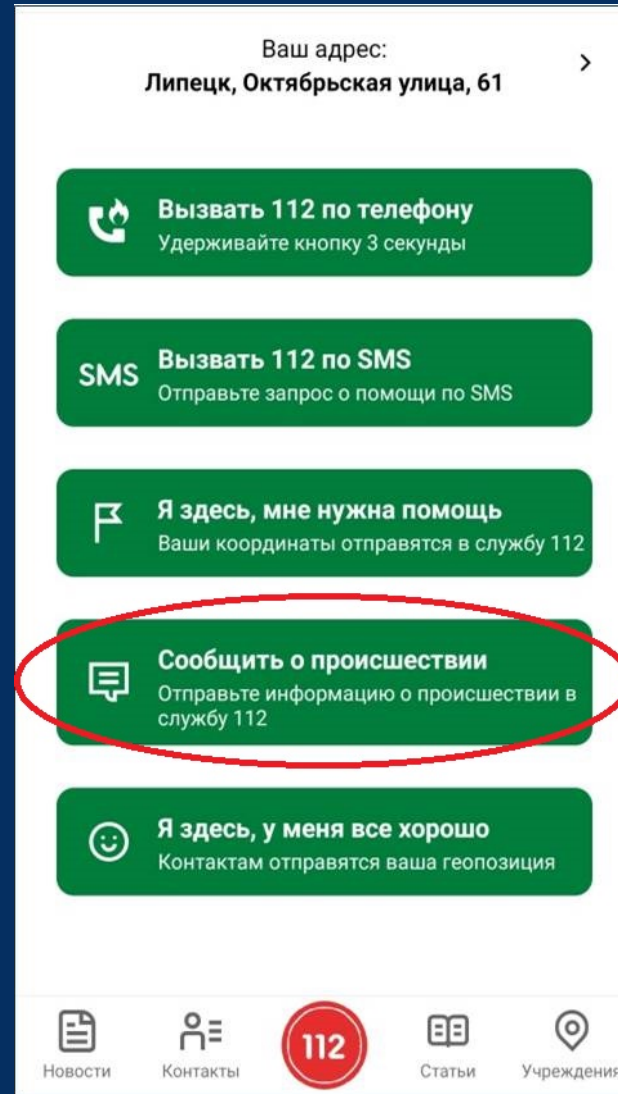

Функции мобильного приложения системы 112

вкладка «112»

→ Сообщение о происшествии с возможностью передачи оператору-112 фотографии с места происшествия