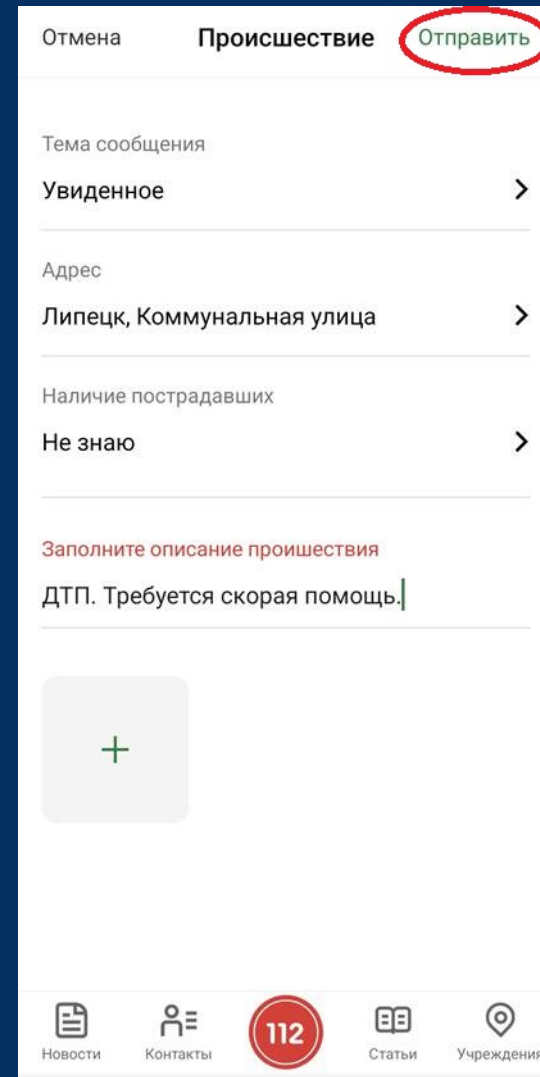

Функции мобильного приложения системы 112

вкладка «112»

→ Сообщение о происшествии с возможностью передачи оператору-112 фотографии с места происшествия