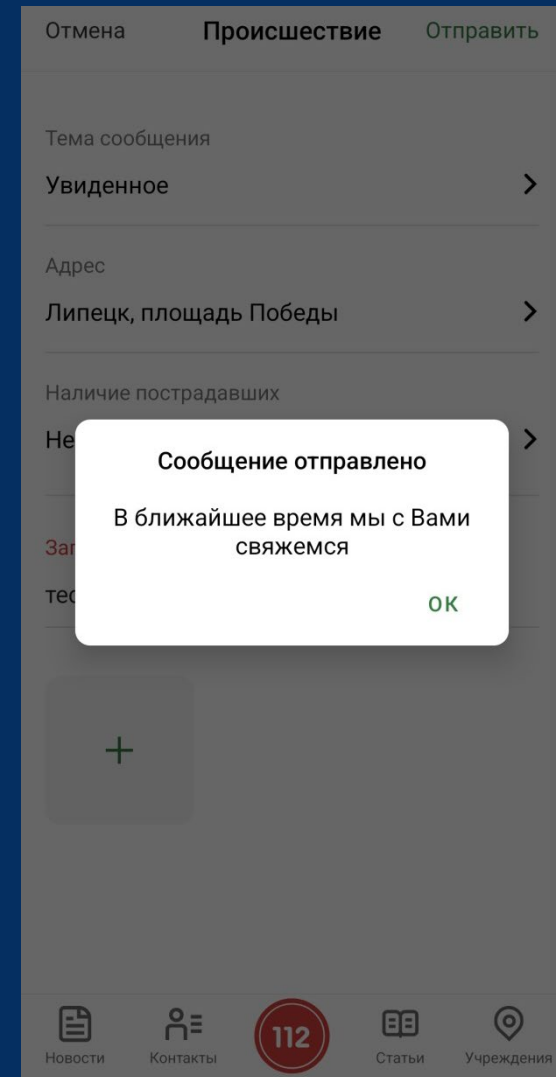

Функции мобильного приложения системы 112

вкладка «112»

→ Сообщение о происшествии с возможностью передачи оператору-112 фотографии с места происшествия