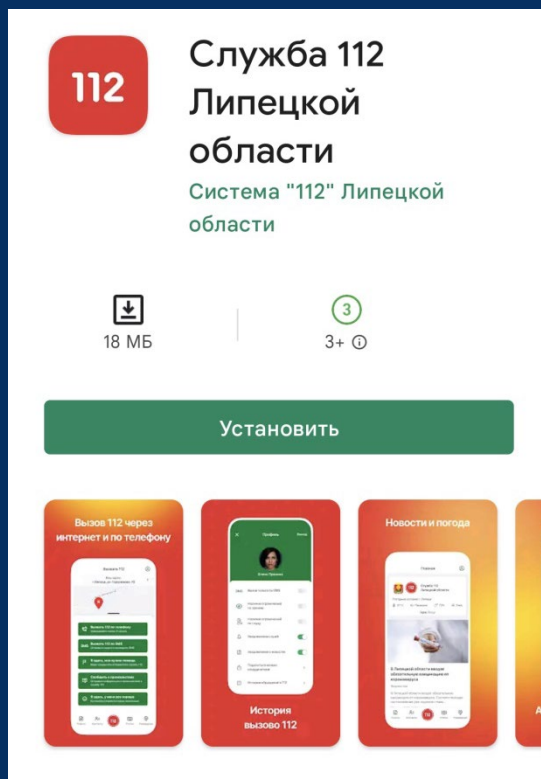

Мобильное приложение «Система «112» Липецкой области» предназначено для организации **дополнительного** взаимодействия пользователя с Системой-112 и позволяет получить помощь в случае чрезвычайной ситуации и других происшествиях

Вызовы по единому номеру «112», в том числе со стационарных телефонов и сотовых аппаратов не имеющих SIM-карт, осуществляются **БЕСПЛАТНО!**

Мобильное приложение **не подменяет** собой, а дополняет основные способы вызова экстренных оперативных служб по единому номеру «112»

## **Возможности при вызове или отправке SMS сообщения на номер «112»**

- Вызов по номеру «112»
- Отправка SMS сообщения на номер «112»
- Получение информации о местонахождении абонента по данным оператора связи (точность до нескольких километров)

# Мобильное приложение «Служба 112 Липецкой области»

Google Play

App Store

Сайт: [COV112-48.RU](http://COV112-48.RU)