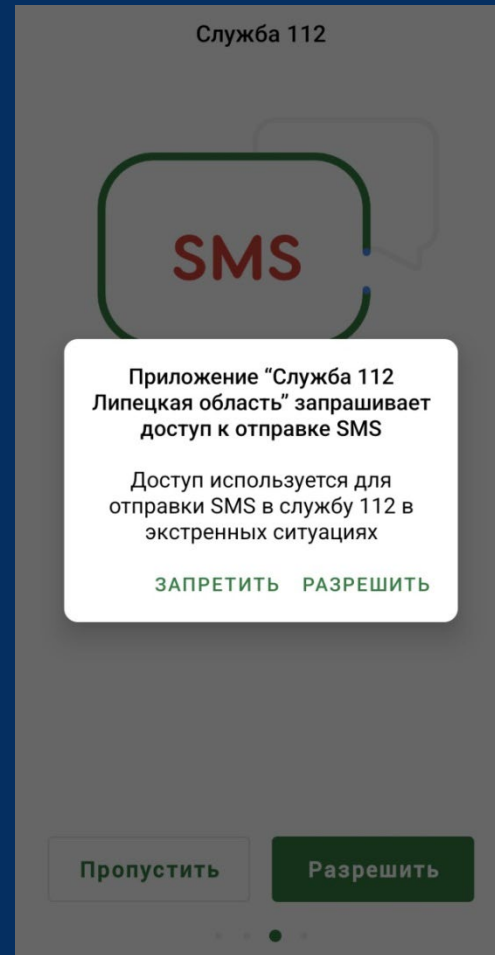

Мобильное приложение «Система «112» Липецкой области»

Установка на смартфон

Важно: Система-112 не имеет постоянного доступа к SMS смартфона! SMS-сообщения передаются на номер «112» только при нажатии кнопки «Вызвать 112 по SMS». Отправка SMS-сообщения на номер «112» **БЕСПЛАТНА!**