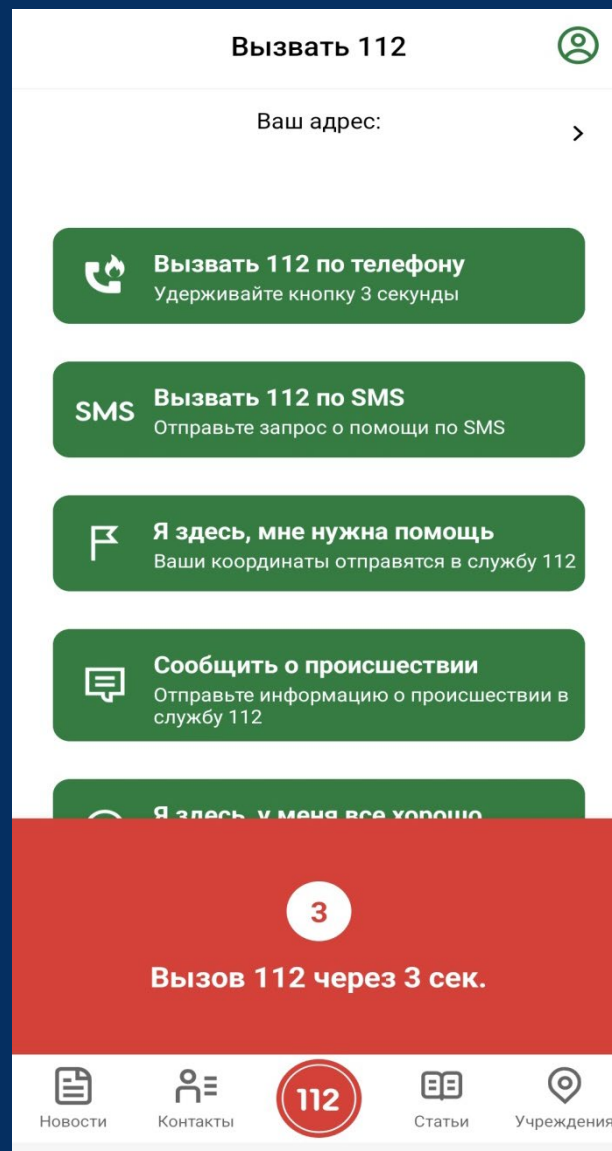

# Функции мобильного приложения системы 112

## вкладка «Контакты»

- Добавление контактов, с которыми оператор-112 может связаться в случае экстренной ситуации у пользователя мобильного приложения и которым с **SIM-карты пользователя** отправляется сообщение:
- «Я здесь, у меня всё хорошо»**

## вкладка «112»

→ Вызов оператора-112 по телефону или по SMS